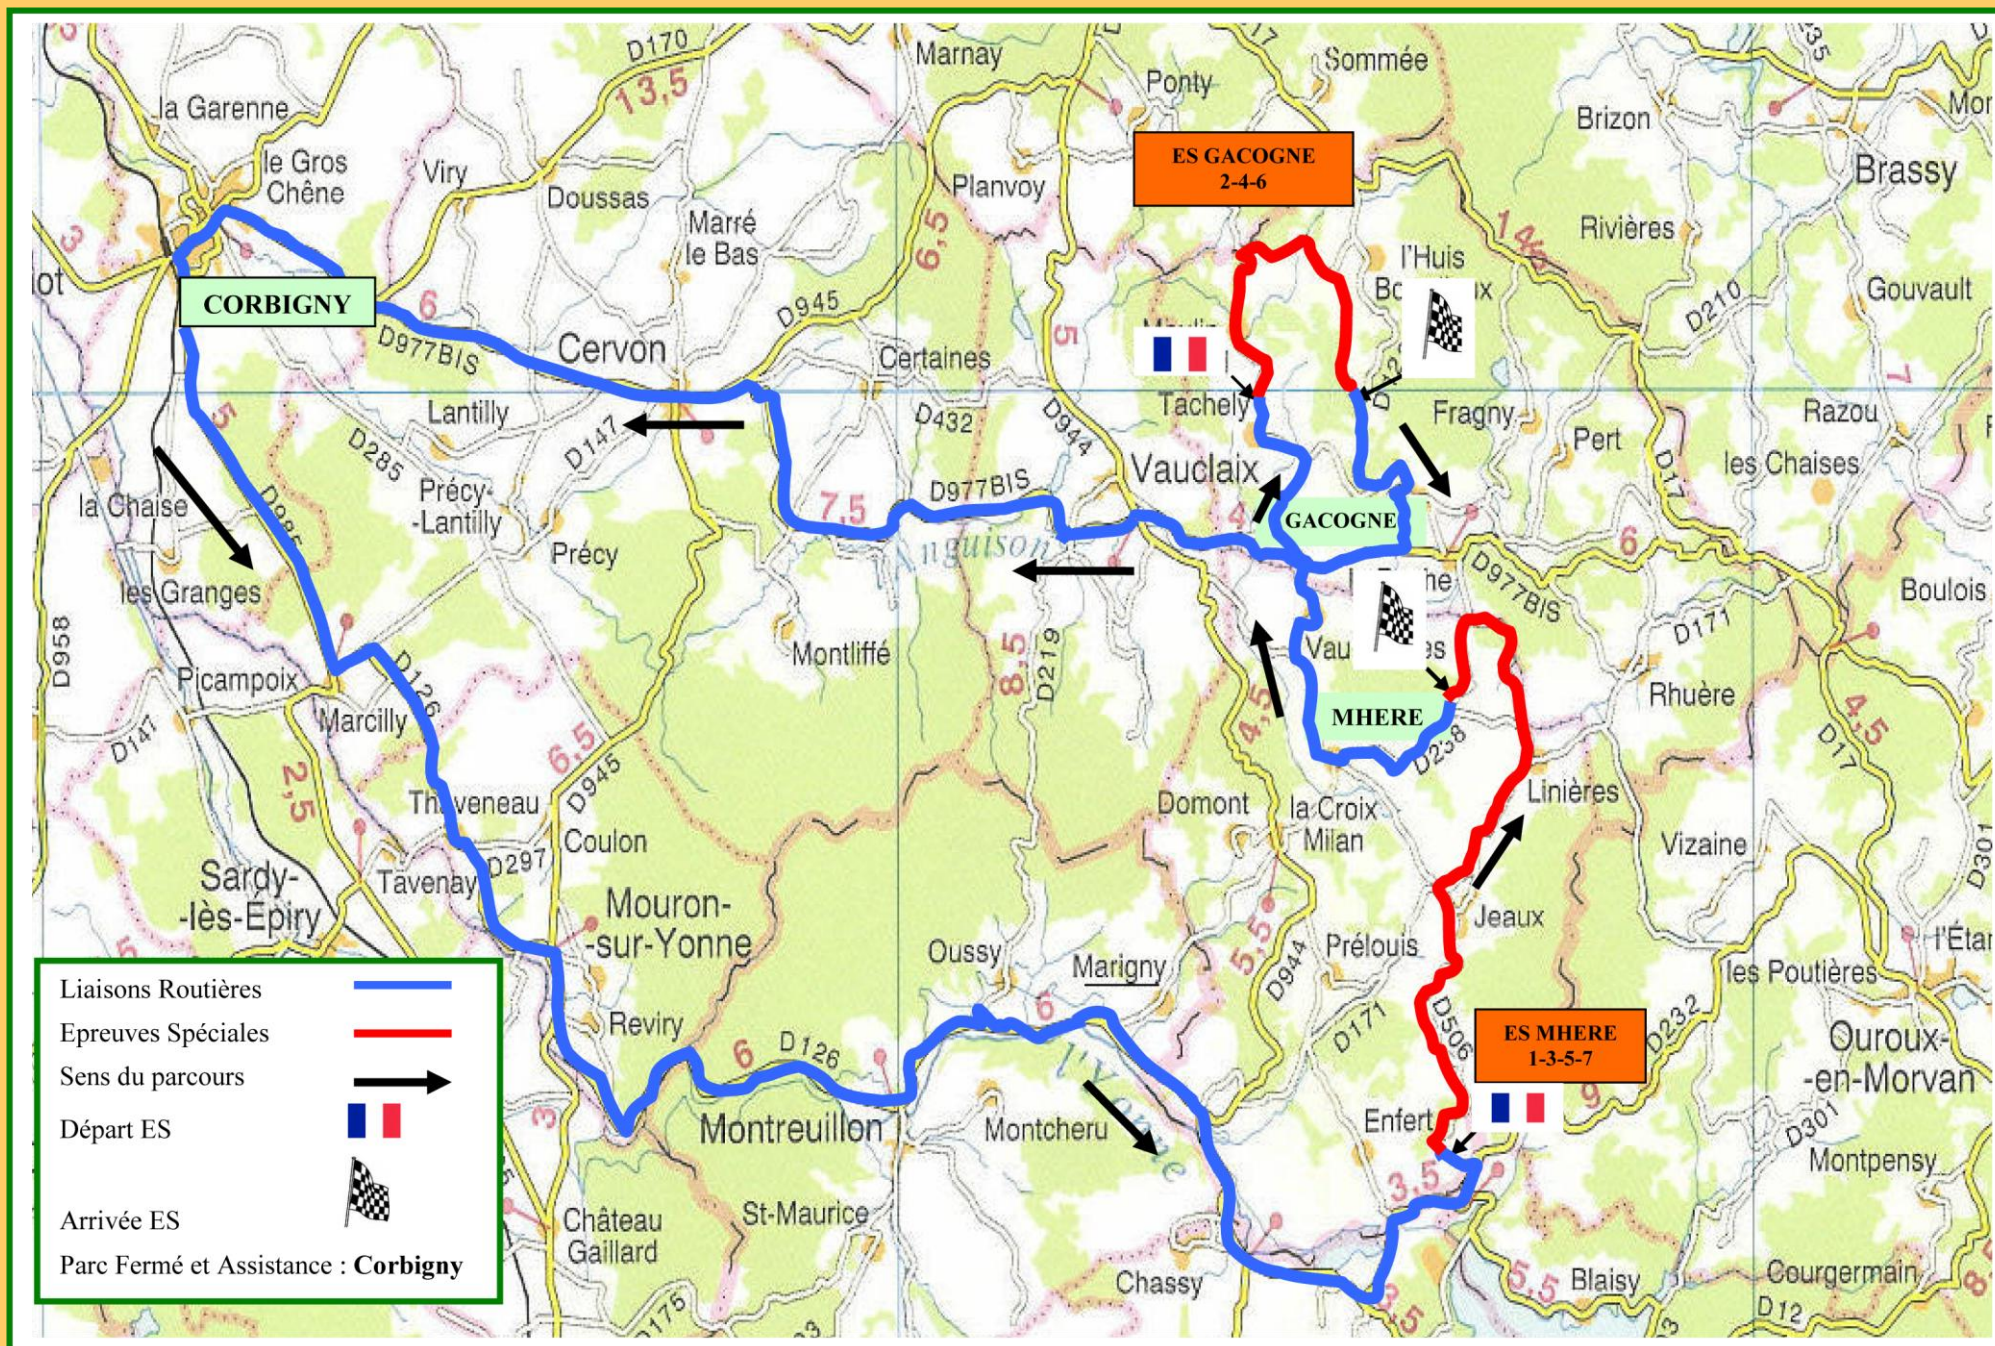

# TRACÉ DU PARCOURS

15<sup>ème</sup> Ronde Régionale de l'Anguison – samedi 17 et dimanche 18 avril 2010