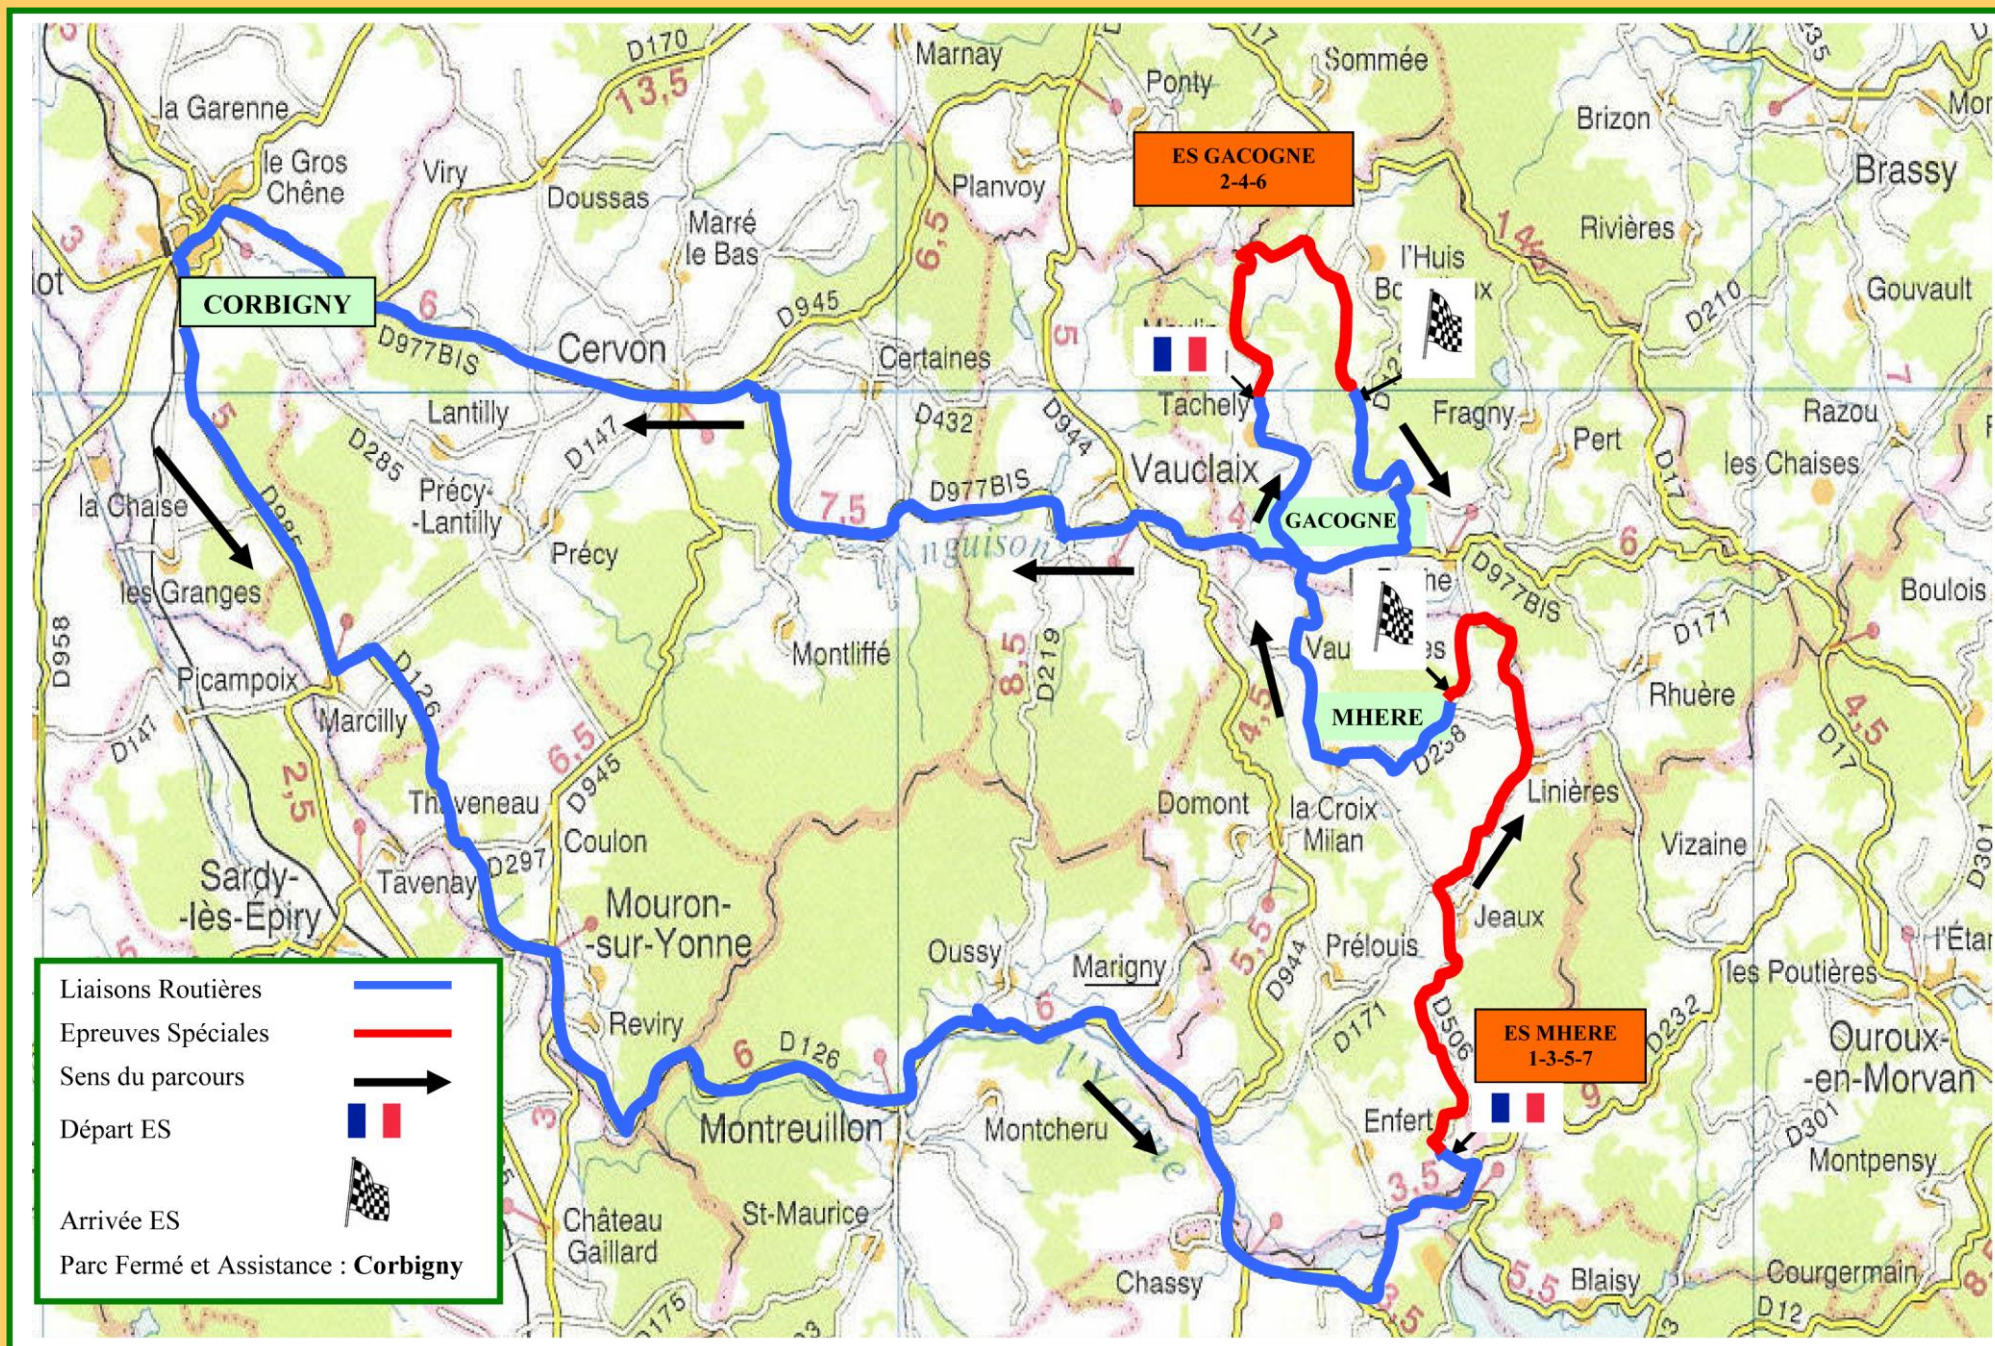

TRACÉ DU PARCOURS

15^{ème} Ronde Régionale de l'Anguison – samedi 17 et dimanche 18 avril 2010