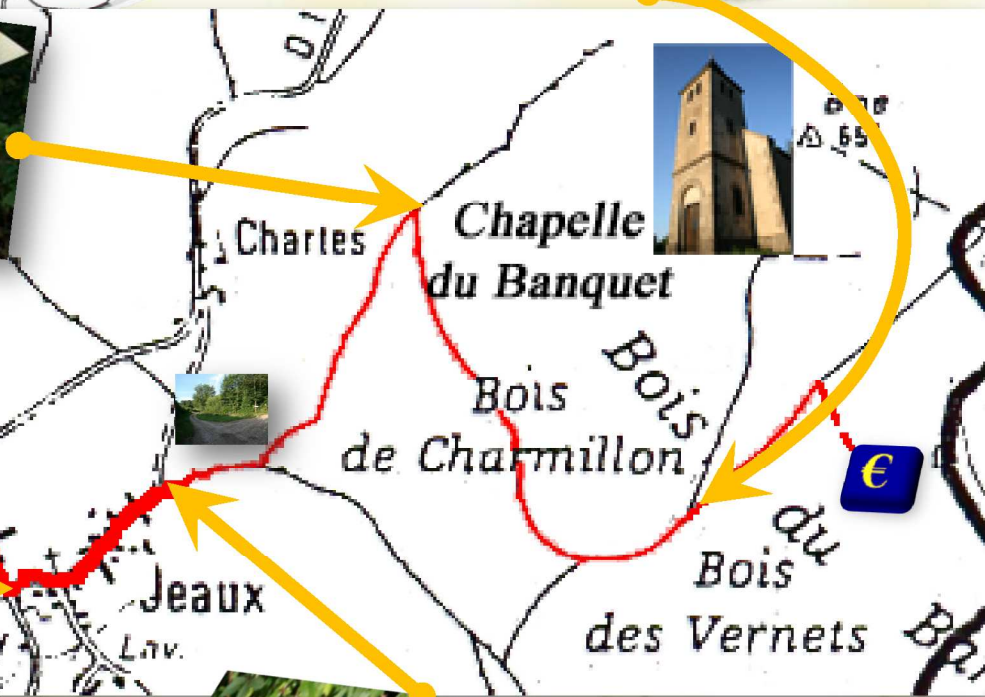

<http://www.promenade-en-mhere.fr>

Plan d'accès au Centre de la Zone Euro 2007

A partir de l'église de MHERE

- prendre la direction de **JEUX** ;
- puis, *Panorama de la Chapelle du Banquet* ;
- suivre l'itinéraire tracé en **rouge** ci-contre