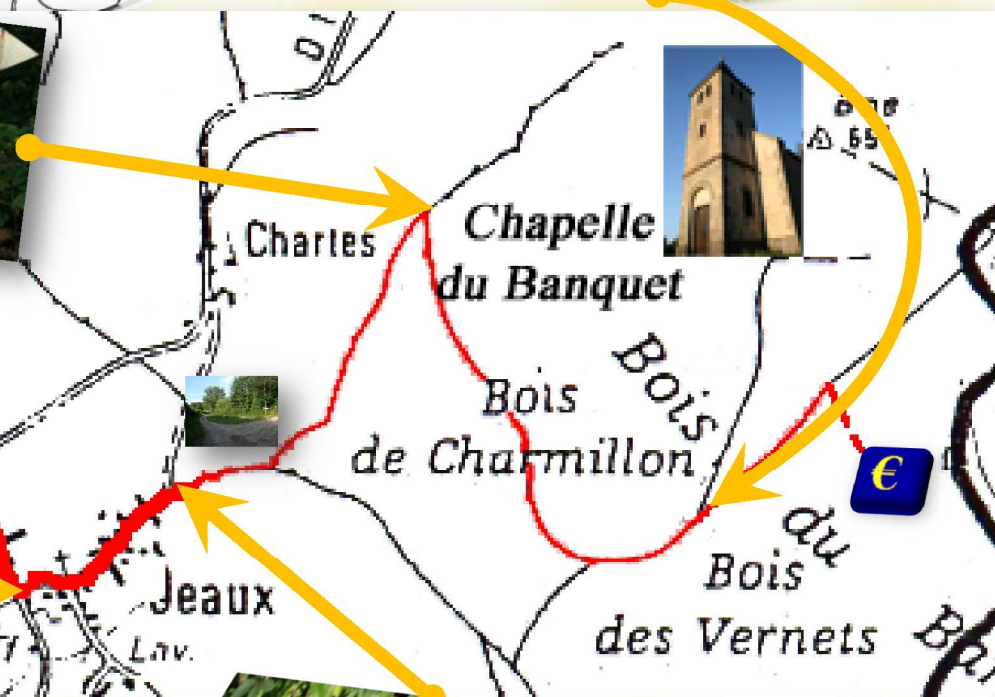

## Plan d'accès au Centre de la Zone Euro 2007

### A partir de l'église de MHERE

- prendre la direction de **JEUX** ;
- puis, *Panorama de la Chapelle du Banquet* ;
- suivre l'itinéraire tracé en **rouge** ci-contre

<http://www.promenade-en-mhere.fr>